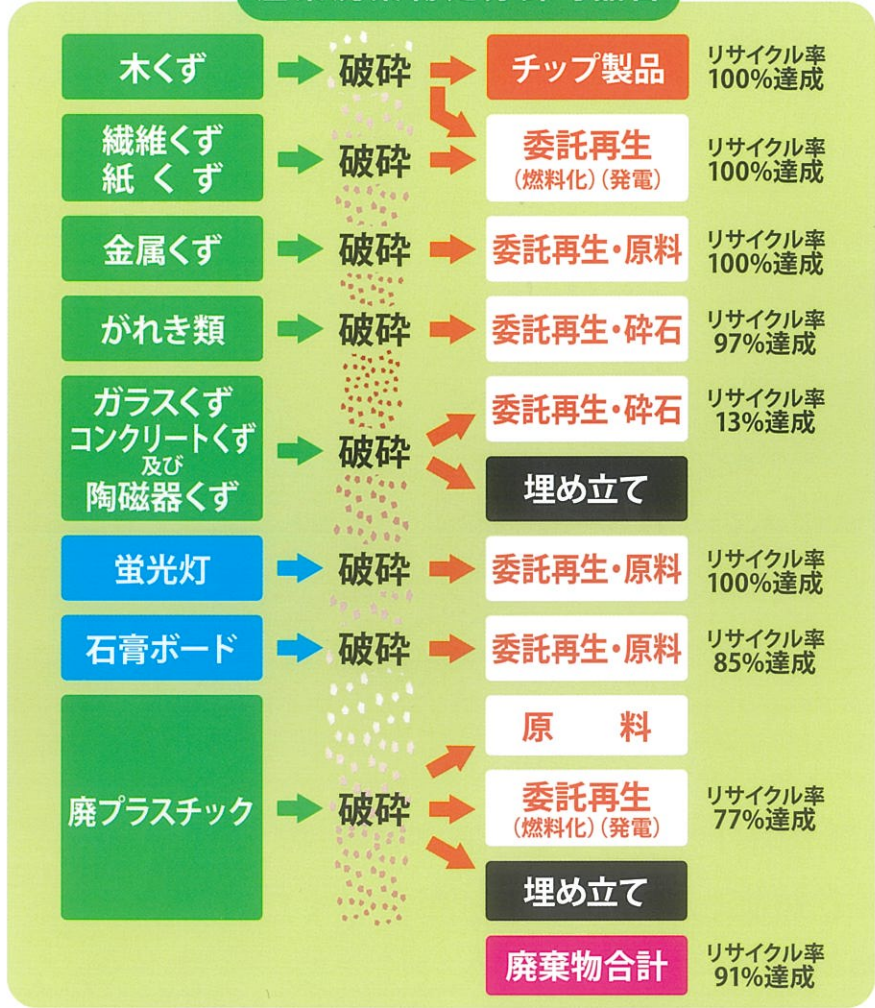

地球のために、私たちが今できること

産業廃棄物処分許可品目